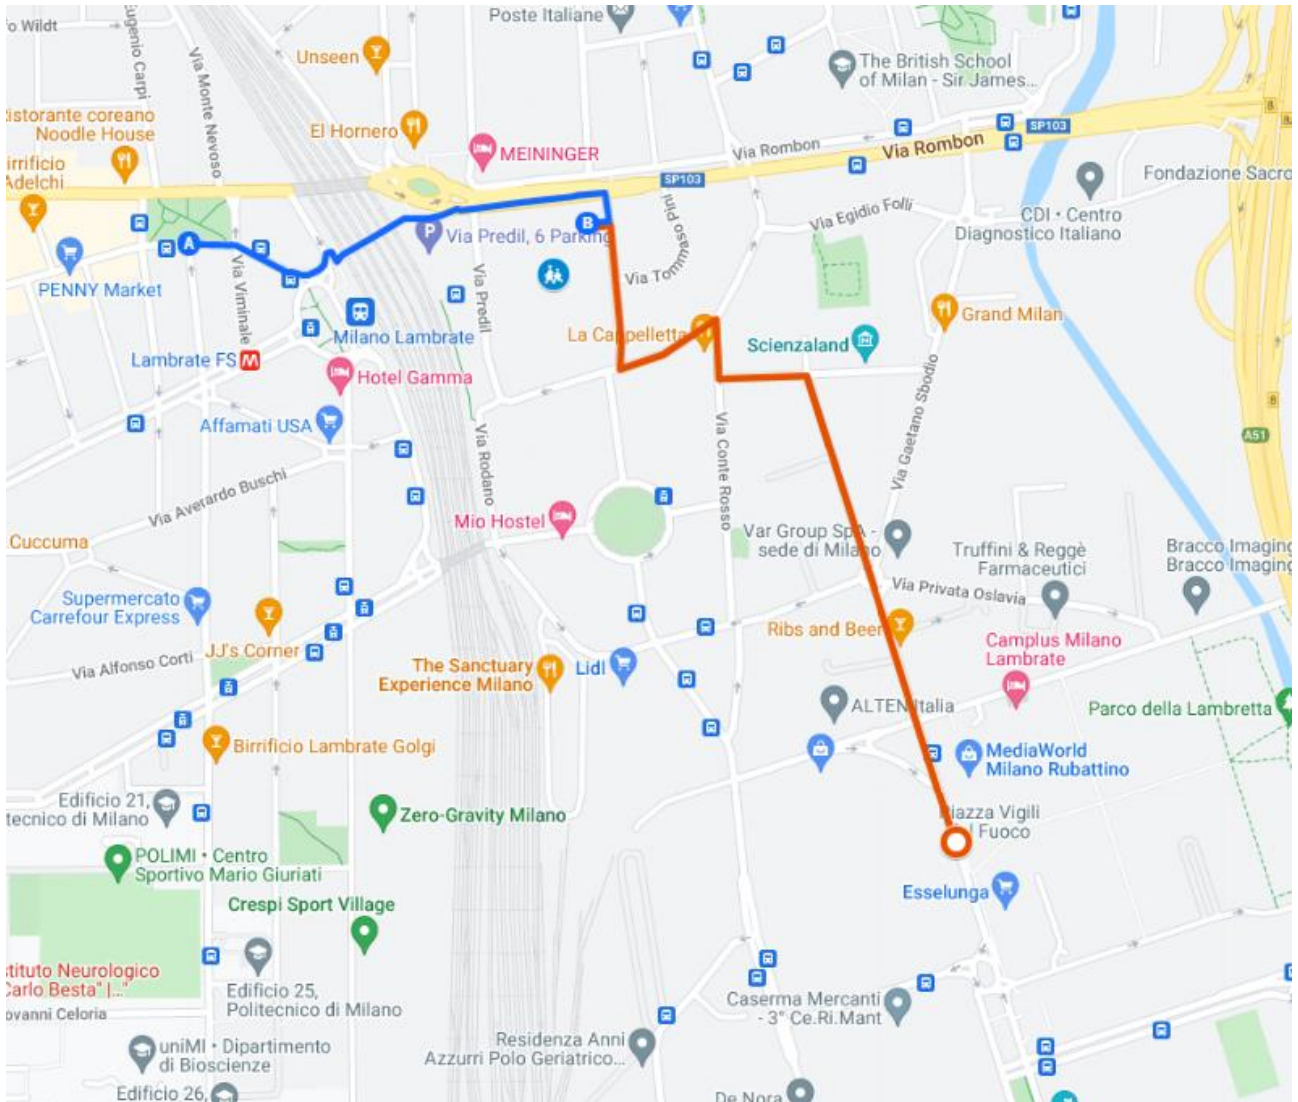

## Scuola Primaria Morante – via Pini

**Linea Blu:** partenza da piazza Gobetti, percorso lungo le vie: Salieri, sottopassaggio di Lambrate, Rombon e Pini.

**Linea Rossa:** partenza da piazza Vigili del Fuoco, percorso lungo le vie: Pitteri, Massimiano, Ventura, Conte Rosso, Bertolazzi e Pini. **(possibile fermata intermedia Pini Bertolazzi)**