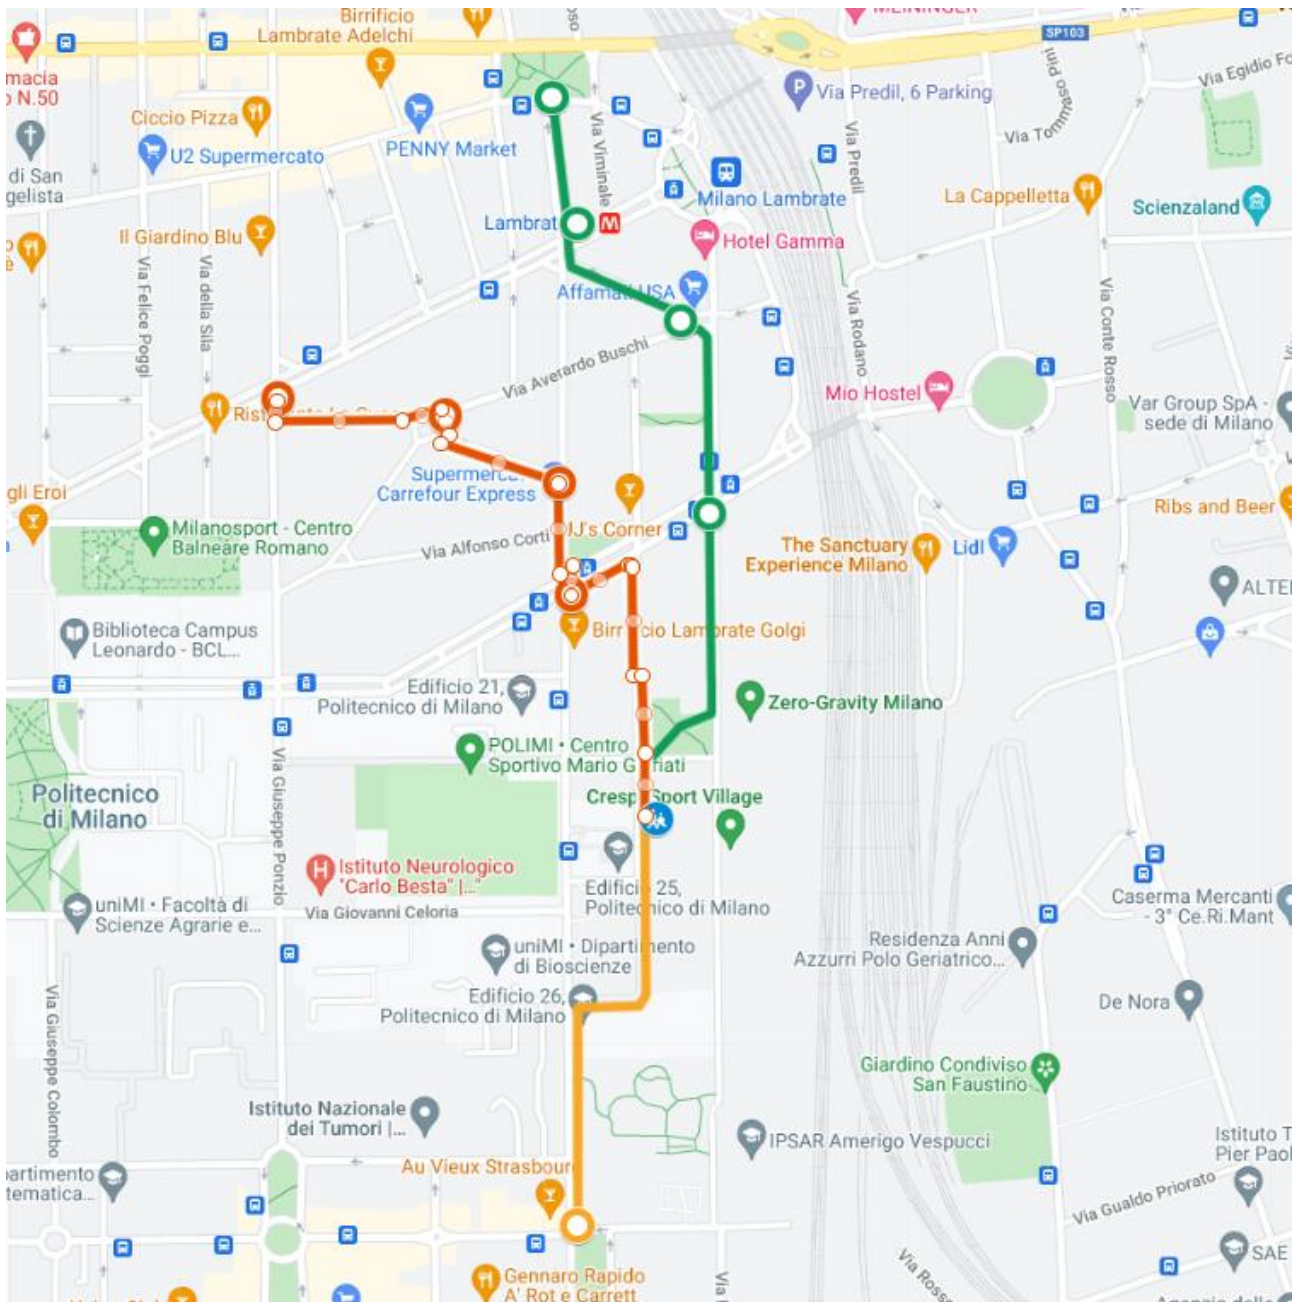

## Scuola Primaria Scarpa – via Clericetti

**Linea Verde:** partenza da **piazza Gobetti**, percorso lungo le vie: Bottesini, Orombelli, Valvassori Peroni, Giardini Hawaii, Clericetti. (Fermate: 1. **incrocio Bottesini-Orombelli**; 2. **incrocio Orombelli-Valvassori Peroni** – 3. **Incrocio Valvassori Peroni-Bassini**)

**Linea Rossa:** partenza da **angolo via Pacini via Ponzio**, percorso lungo le vie: Ponzio, Milani, Piazza Donegani, Campiglio, Grossich, Bassini, Clericetti. (Fermate: 1. **Piazza Carlo Donegani** 2. **Incrocio Campiglio-Grossich**, 3. **Angolo Bassini-Golgi**)

**Linea Arancione:** partenza da **largo Murani**, percorso lungo le vie: Golgi, Clericetti.